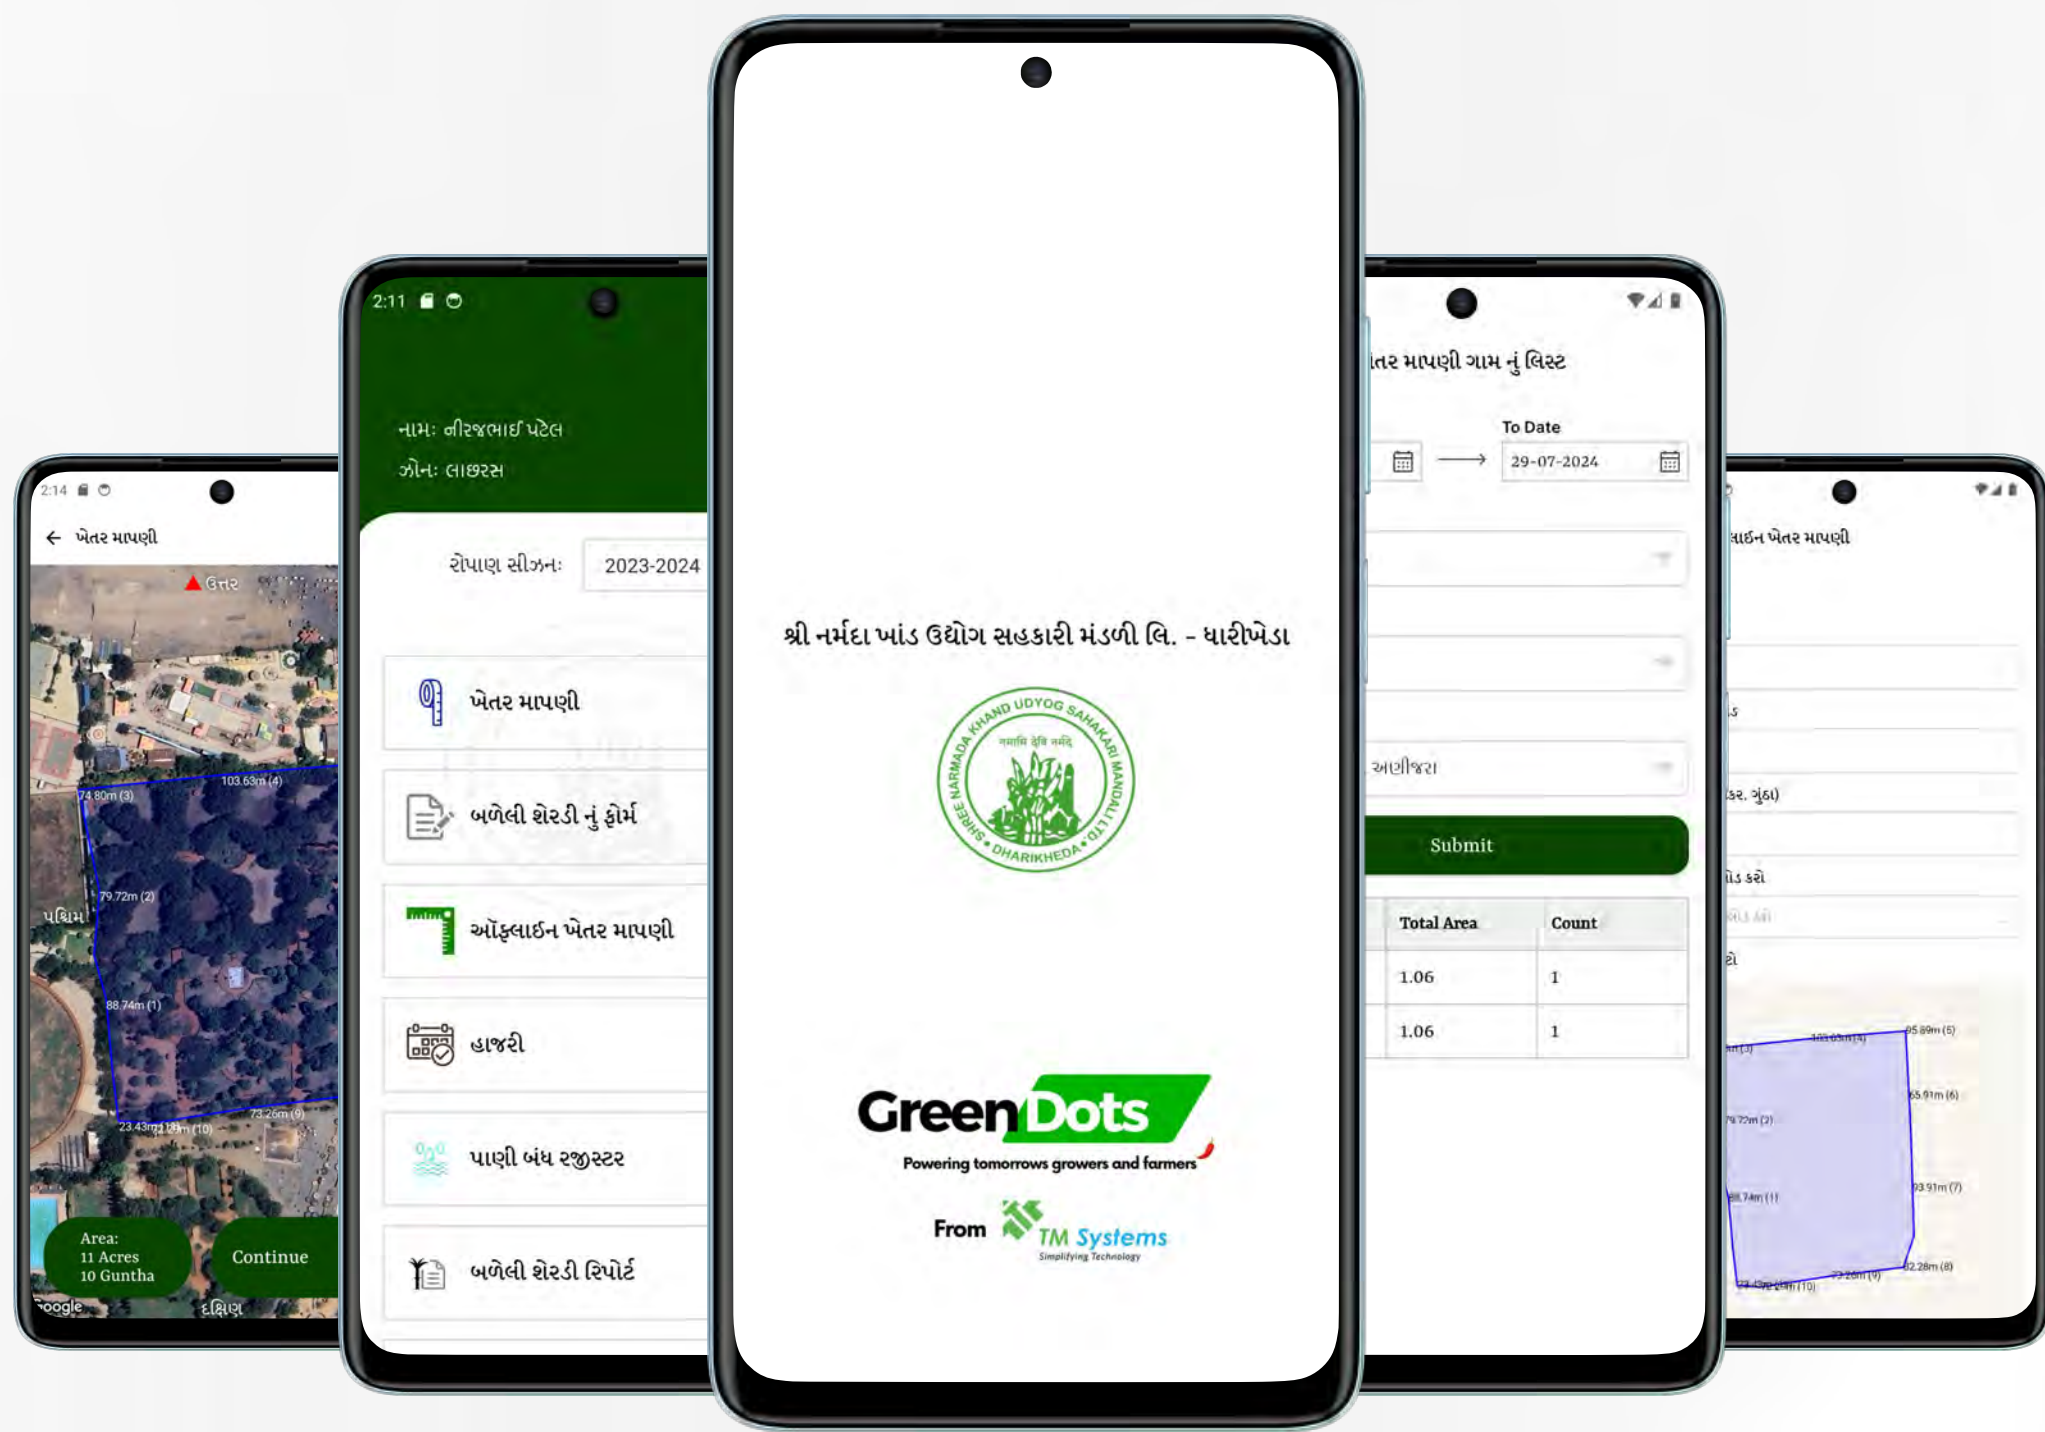

GreenDots

Powering tomorrows growers and farmers 

From  **TM Systems**
Simplifying Technology

= ઉત્પાદનો

ગ્રીનડોટ્સ

ગ્રીનડોટ્સ એ કૃષિ અને બાગાયત ક્ષેત્ર માટે એક અત્યાધુનિક, મોબાઇલ અને વેબ એપ્લિકેશન છે જે કૃષિ પેદાશોને શ્રેષ્ઠ બનાવવા, સંસાધનનો બગાડ ઘટાડવા અને ઉપજ વધારવા માટે ક્ષેત્રના વિસ્તારો, જમીનની સ્થિતિ, પાક આરોગ્ય અને પર્યાવરણીય પરિબલોના માપન અંગે માહિતી અને અહેવાલો પ્રદાન કરવા માટે રચાયેલ છે.

ગ્રીન ડોટ્સમાં મેપિંગ અને રિપોર્ટિંગ કાર્યક્ષમતા બનાવવામાં આવી છે જે કૃષિ સંબંધિત ડેટા અને માહિતીને મુખ્ય મથક/ડેપો સાથે એકીકૃત રીતે જોડે છે જે તેમને જમીન માપણી, સુપરવાઇઝરની હાજરી, પાકના અવશેષો, જમીનની તંદુરસ્તી, પાકની ઉપજ, કચરો અને કૃષિ પેદાશોની વાસ્તવિક સમયની સ્થિતિ આપે છે.

ઉત્પાદનનો ઉપયોગ વિવિધ પ્રકારના નાના ઉત્પાદકો/ખેડૂતો અને મોટા કૃષિ નિગમો દ્વારા કરવામાં આવે છે.

શ્રી નર્મદા ખાંડ ઉદ્યોગ સહકારી
મંડળી લિ. - ધારીખેડા

ઓફિસ એડમિન વેબ એપ્લિકેશન

ઝોન સુપરવાઇઝર માટે

કાપણી સુપરવાઇઝર માટે

સભાસદ/ખેડૂત માટે

ખેડૂત માટે (મોબાઇલ એપ્લિકેશન)

ખેતી

ખેતી

- ખેડૂતો તેમના નામ, સ્થાન અને પરવાનગીઓ સાથે તેમની વિગતો જાણી શકે છે
- ખેડૂતો વાવેતર અને માટે વિવિધ પરિમાણો અને ખેતીના મેટ્રિક્સ જોઈ શકે છે
- તેઓ તેમના પાકને વિવિધ તબક્કાઓ પર તપાસી શકે છે - 3 મુખ્ય તબક્કાઓ
- ખેડૂતો ઝોન નંબર, કાર્ડ નંબર, વાવેતર મહિનો, વાવેતર વિસ્તાર અને શેરડીનો પ્રકાર જોઈ શકે છે.
- ખેડૂતો તેમના બધા ખેતરો જોઈ શકે છે જે તેઓ હવે ધરાવે છે અથવા સંચાલિત કરે છે