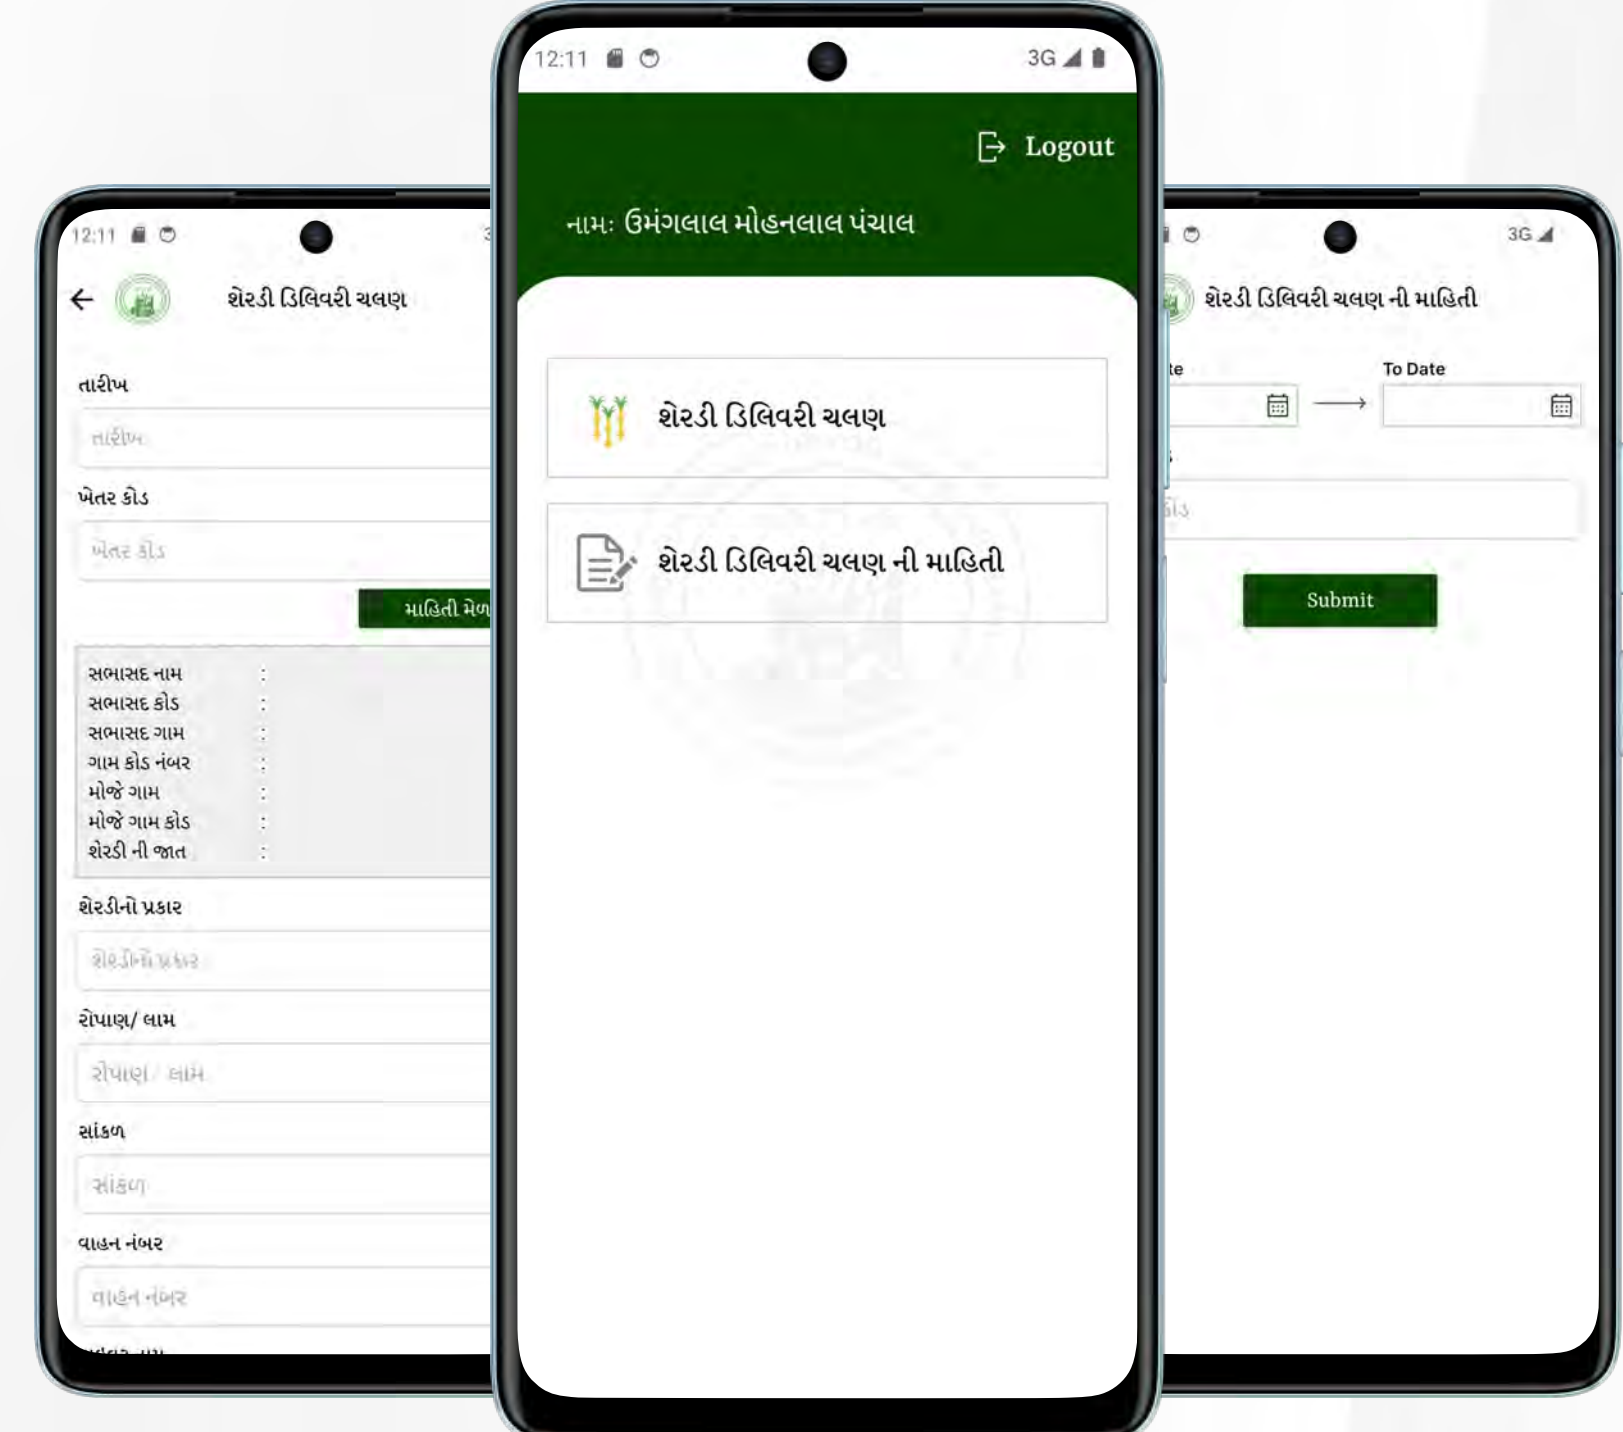

ગ્રીન ડોટ્સમાં મેપિંગ અને રિપોર્ટિંગ કાર્યક્ષમતા બનાવવામાં આવી છે જે કૃષિ સંબંધિત ડેટા અને માહિતીને મુખ્ય મથક/ડેપો સાથે એકીકૃત રીતે જોડે છે જે તેમને જમીન માપણી, સુપરવાઇઝરની હાજરી, પાકના અવશેષો, જમીનની તંદુરસ્તી, પાકની ઉપજ, કચરો અને કૃષિ પેદાશોની વાસ્તવિક સમયની સ્થિતિ આપે છે.

ઉત્પાદનનો ઉપયોગ વિવિધ પ્રકારના નાના ઉત્પાદકો/ખેડૂતો અને મોટા કૃષિ નિગમો દ્વારા કરવામાં આવે છે.

શ્રી નર્મદા ખાંડ ઉદ્યોગ સહકારી
મંડળી લિ. - ધારીખેડા

ઓફિસ એડમિન વેબ એપ્લિકેશન

ઝોન સુપરવાઇઝર માટે

કાપણી સુપરવાઇઝર માટે

સભાસદ/ખેડૂત માટે

ખેડૂત માટે (મોબાઇલ એપ્લિકેશન)

ખેતી

ખેતી

- ખેડૂતો તેમના નામ, સ્થાન અને પરવાનગીઓ સાથે તેમની વિગતો જાણી શકે છે
- ખેડૂતો વાવેતર અને માટે વિવિધ પરિમાણો અને ખેતીના મેટ્રિક્સ જોઈ શકે છે
- તેઓ તેમના પાકને વિવિધ તબક્કાઓ પર તપાસી શકે છે - 3 મુખ્ય તબક્કાઓ
- ખેડૂતો ઝોન નંબર, કાર્ડ નંબર, વાવેતર મહિનો, વાવેતર વિસ્તાર અને શેરડીનો પ્રકાર જોઈ શકે છે.
- ખેડૂતો તેમના બધા ખેતરો જોઈ શકે છે જે તેઓ હવે ધરાવે છે અથવા સંચાલિત કરે છે