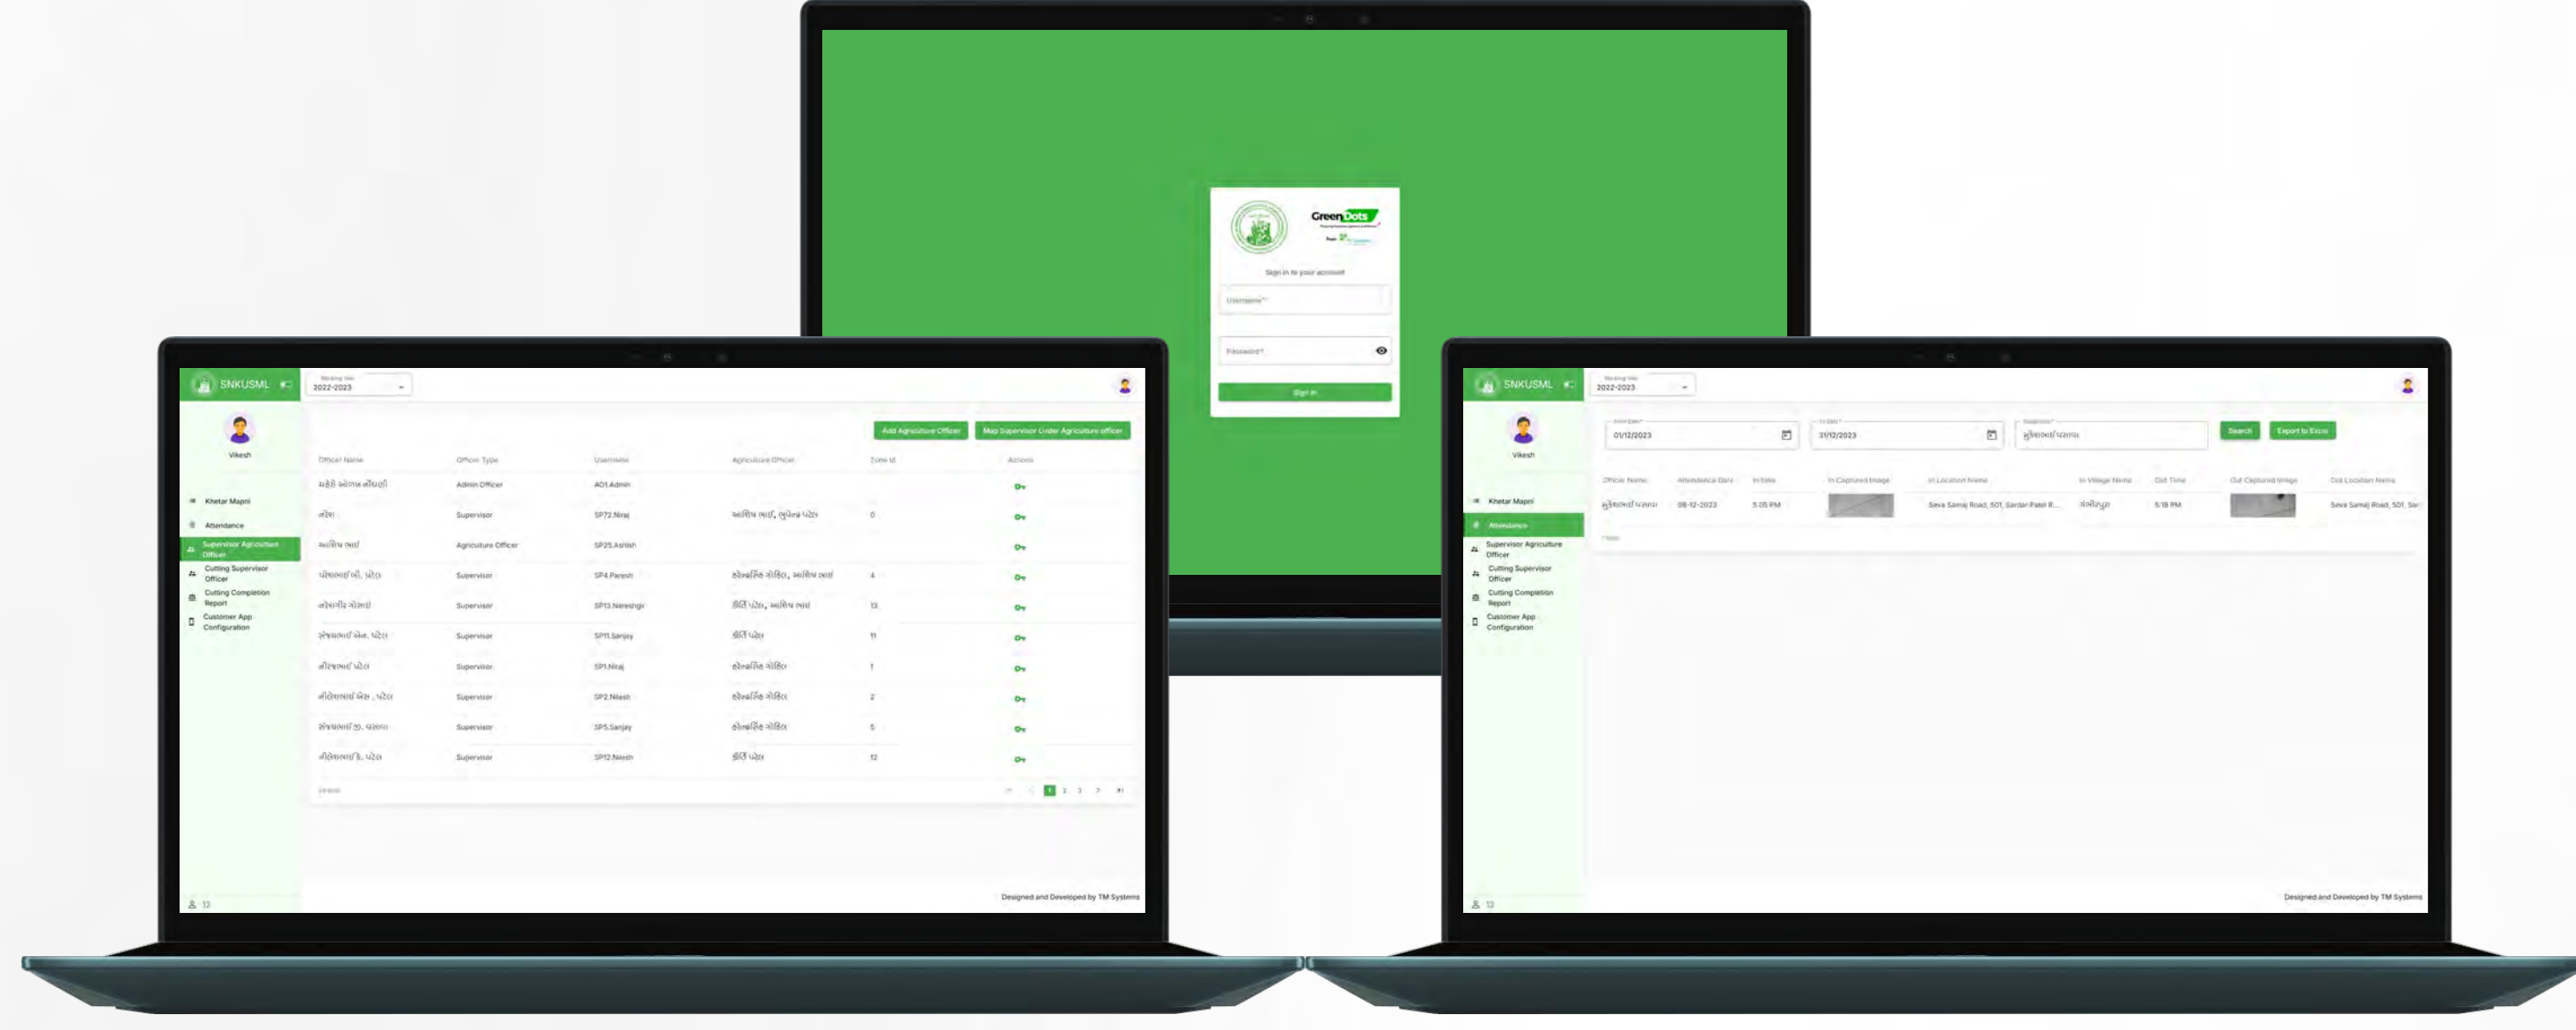

ઓફિસ એડમિન વેબ એપ્લિકેશન