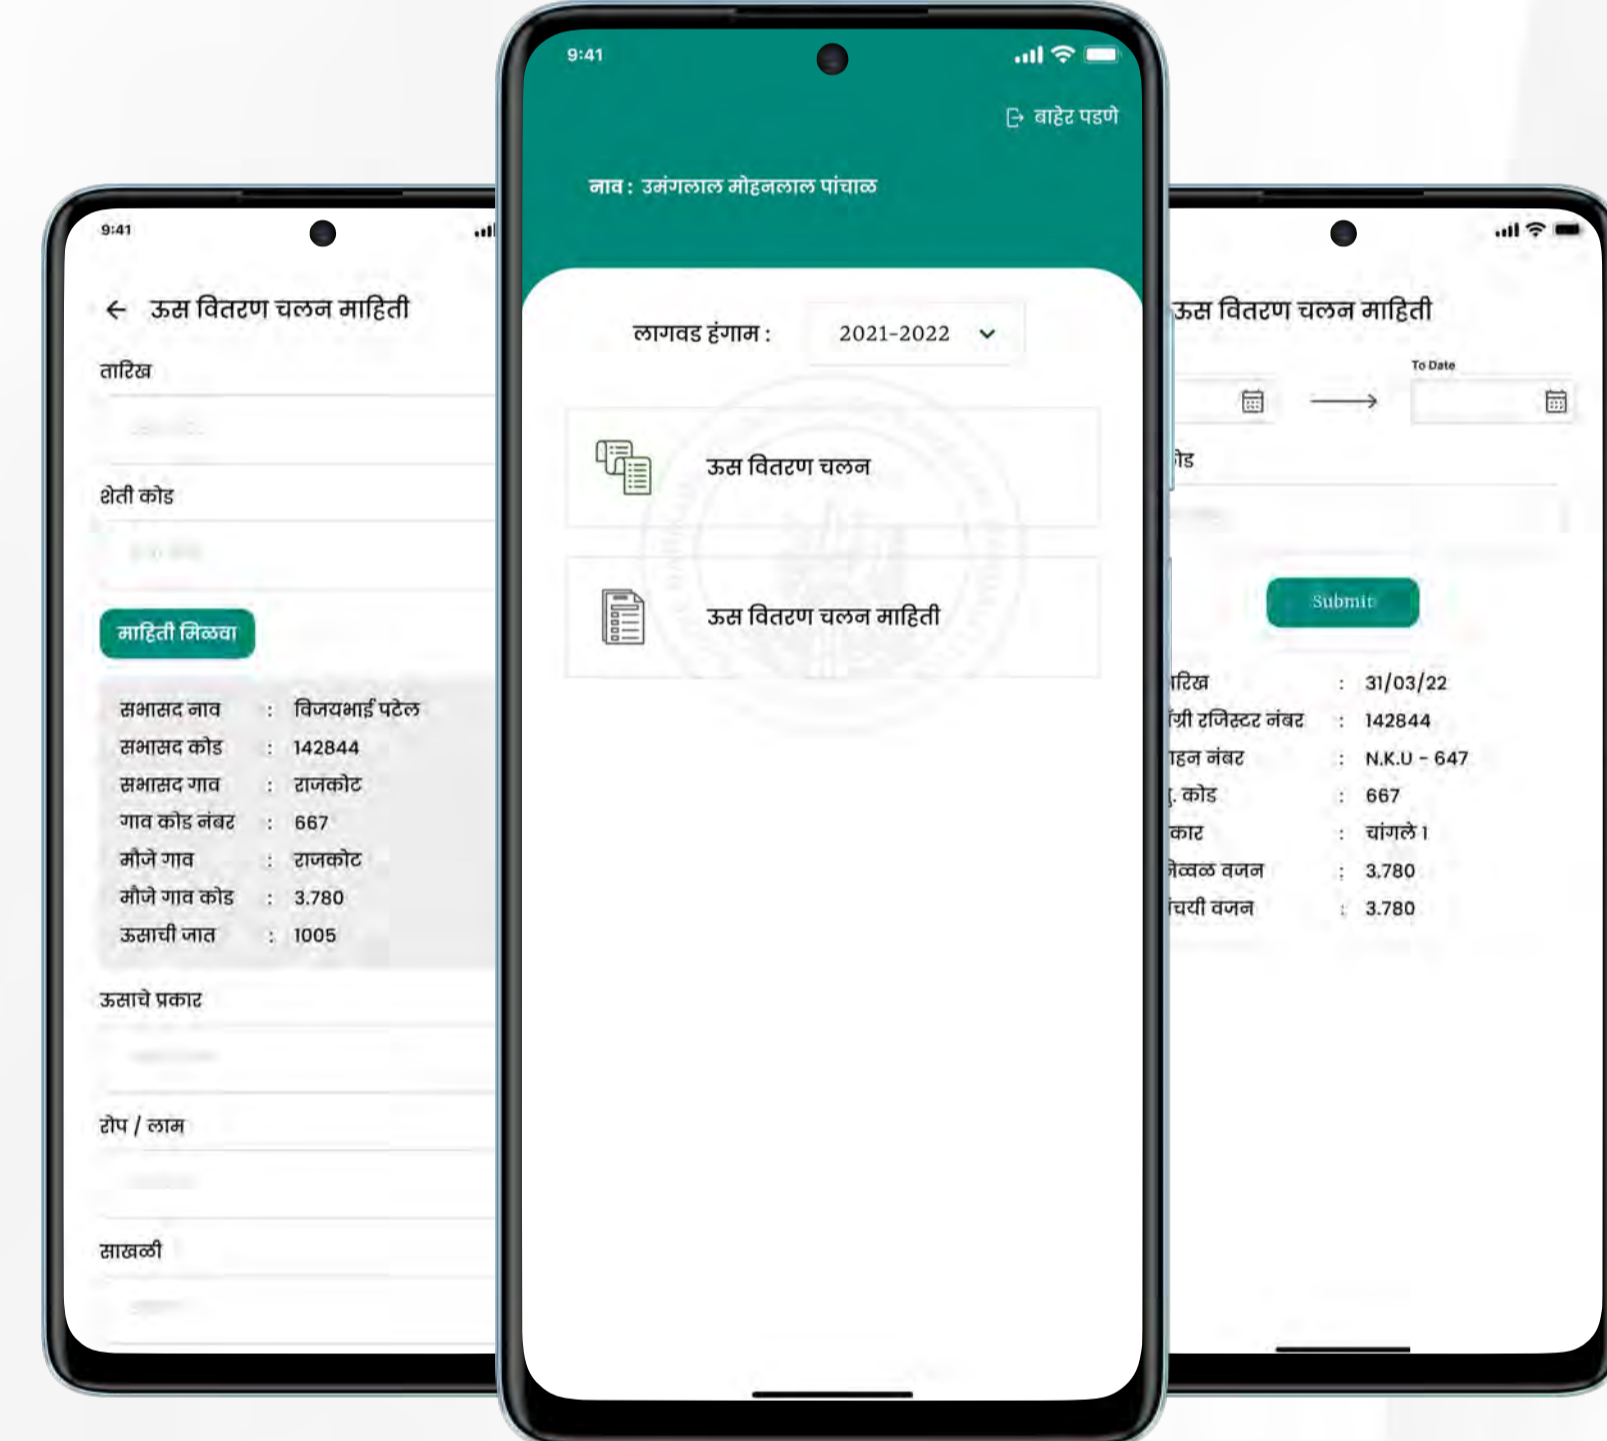

पर्यवेक्षकों के लिए

फसल पर्यवेक्षक के लिए