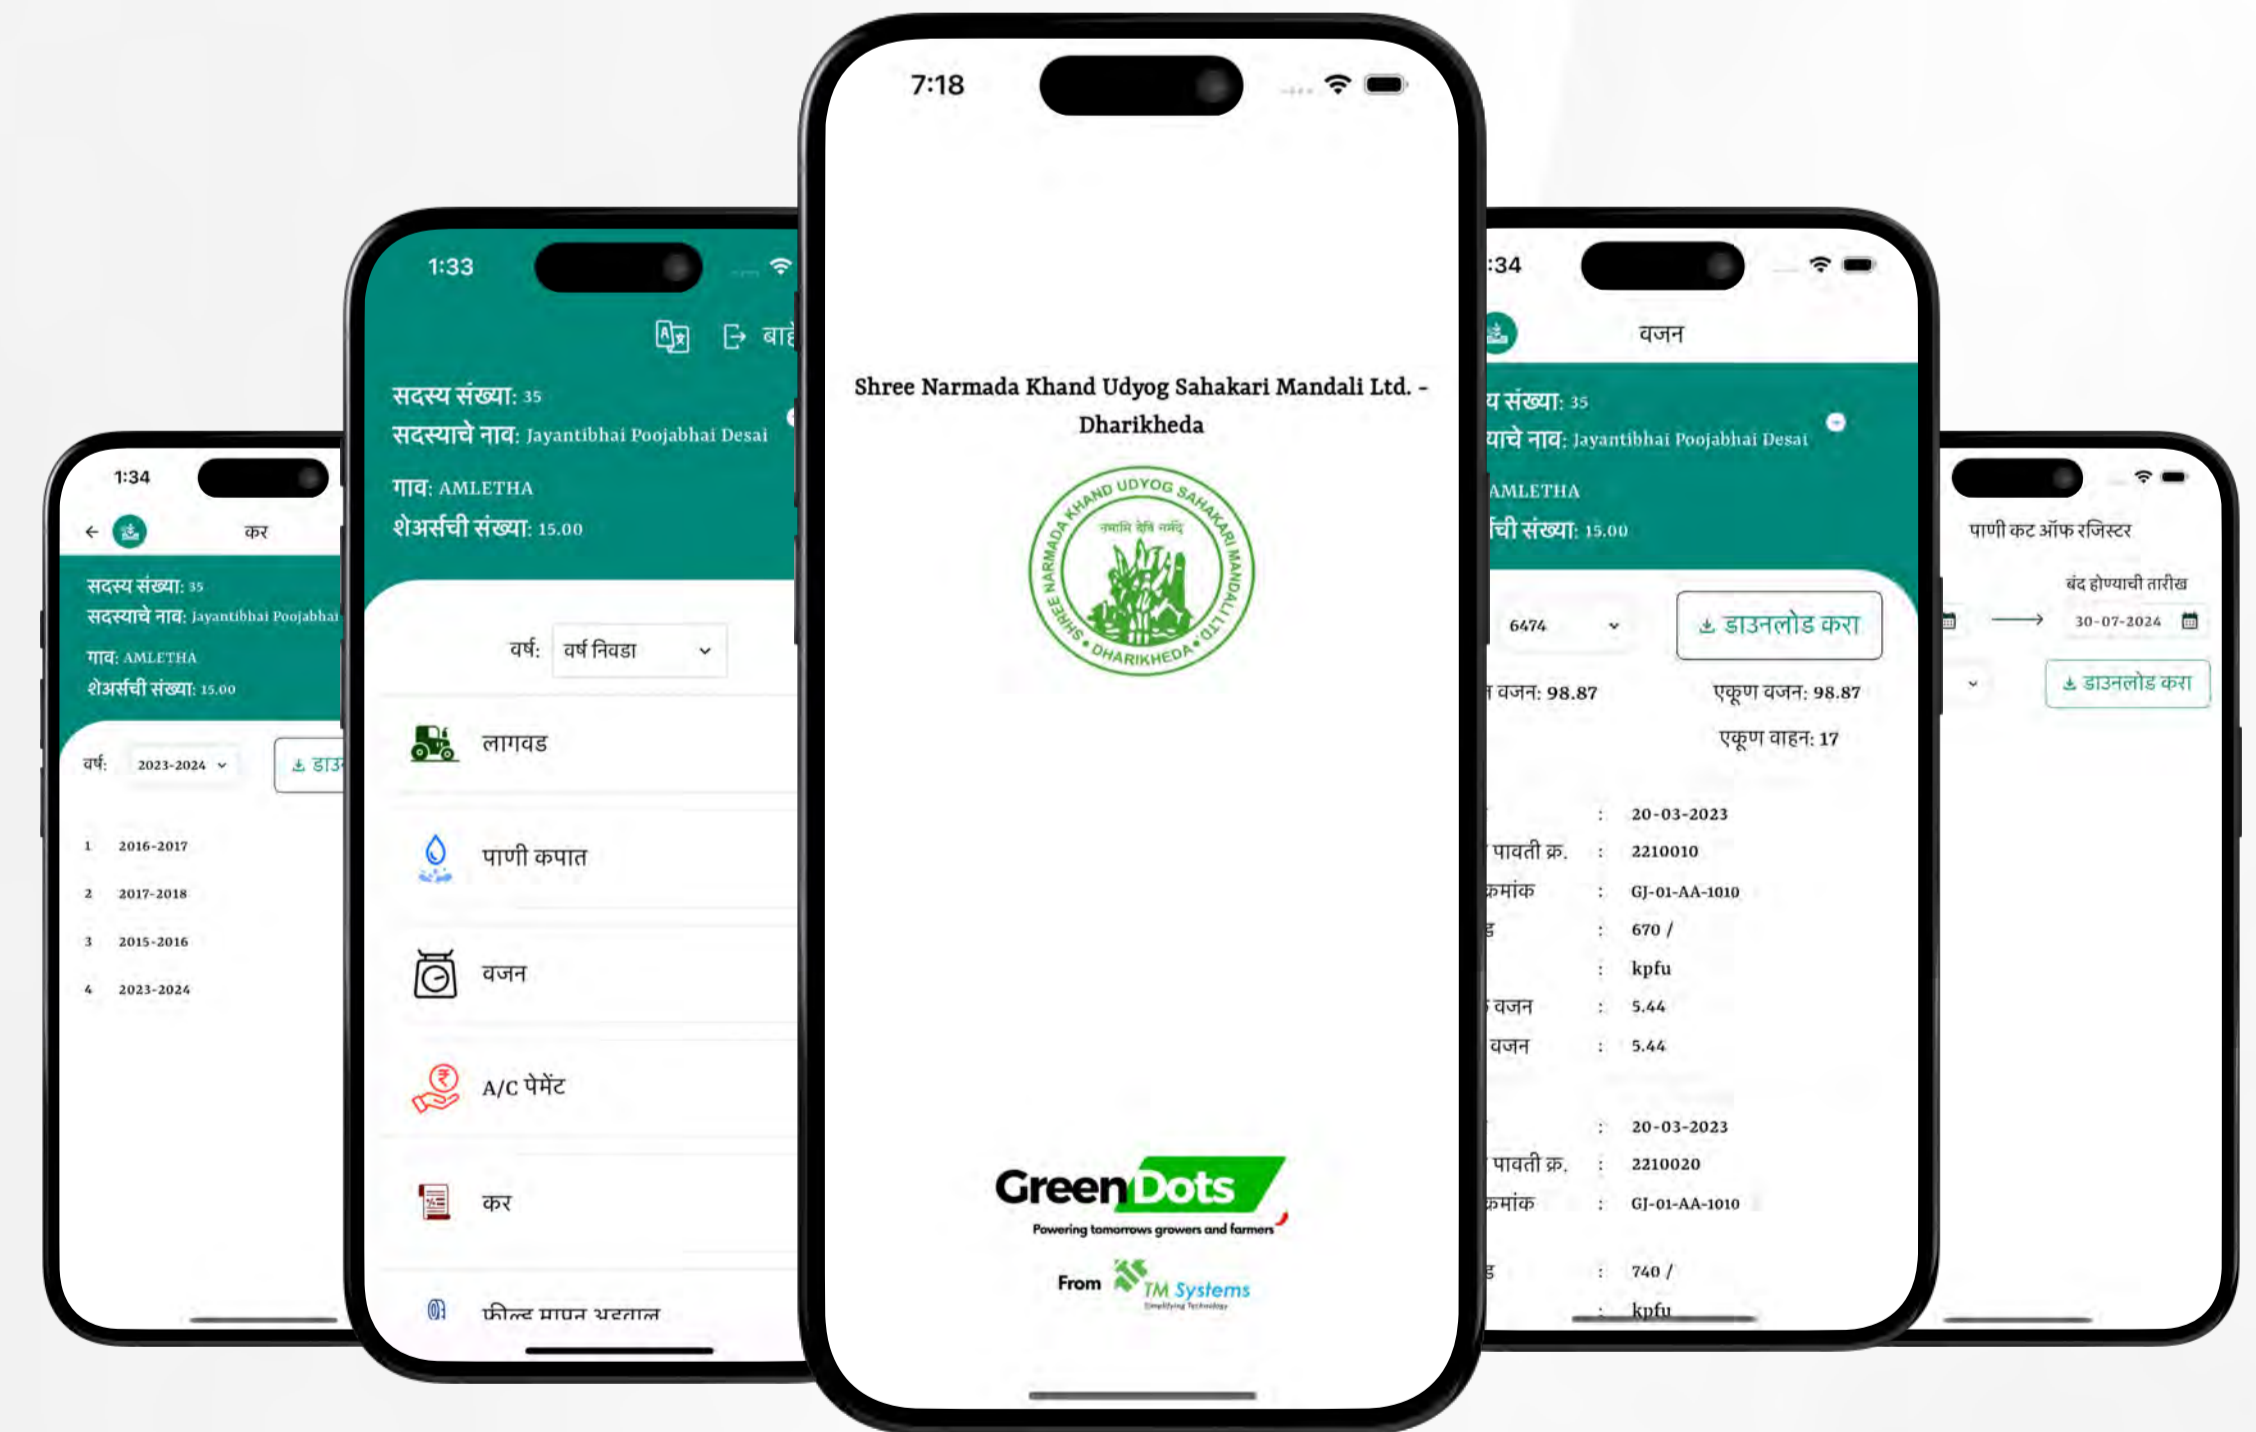

ऑफिस एडमिन वेब ऐप

पर्यवेक्षकों के लिए

फसल पर्यवेक्षक के लिए

ग्राहक ऐप