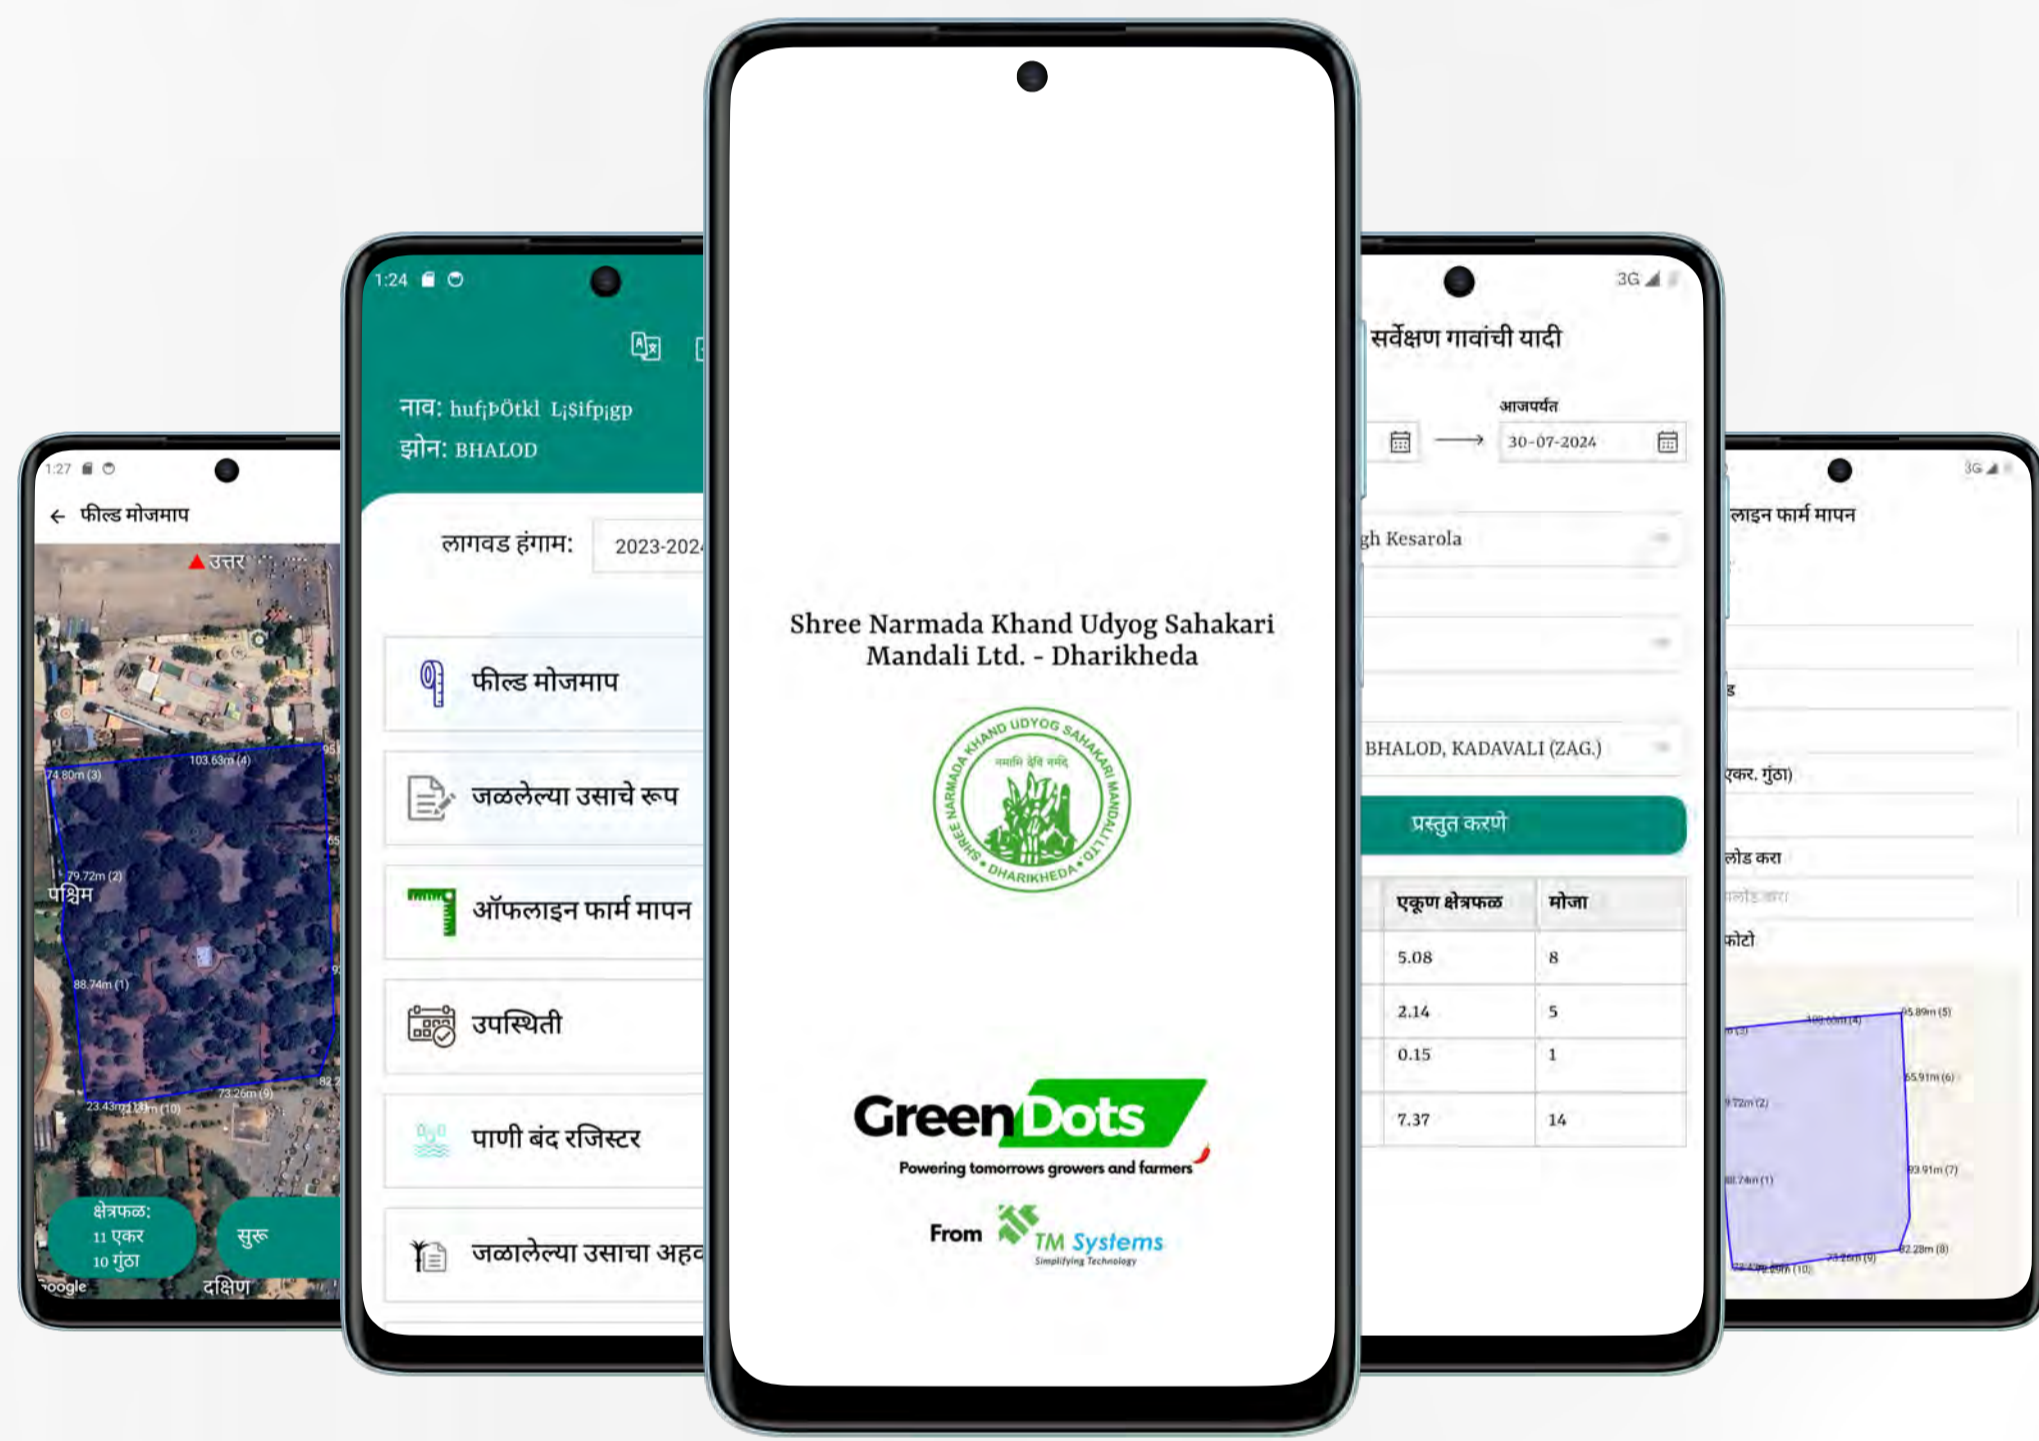

पर्यवेक्षकों के लिए

फसल पर्यवेक्षक के लिए