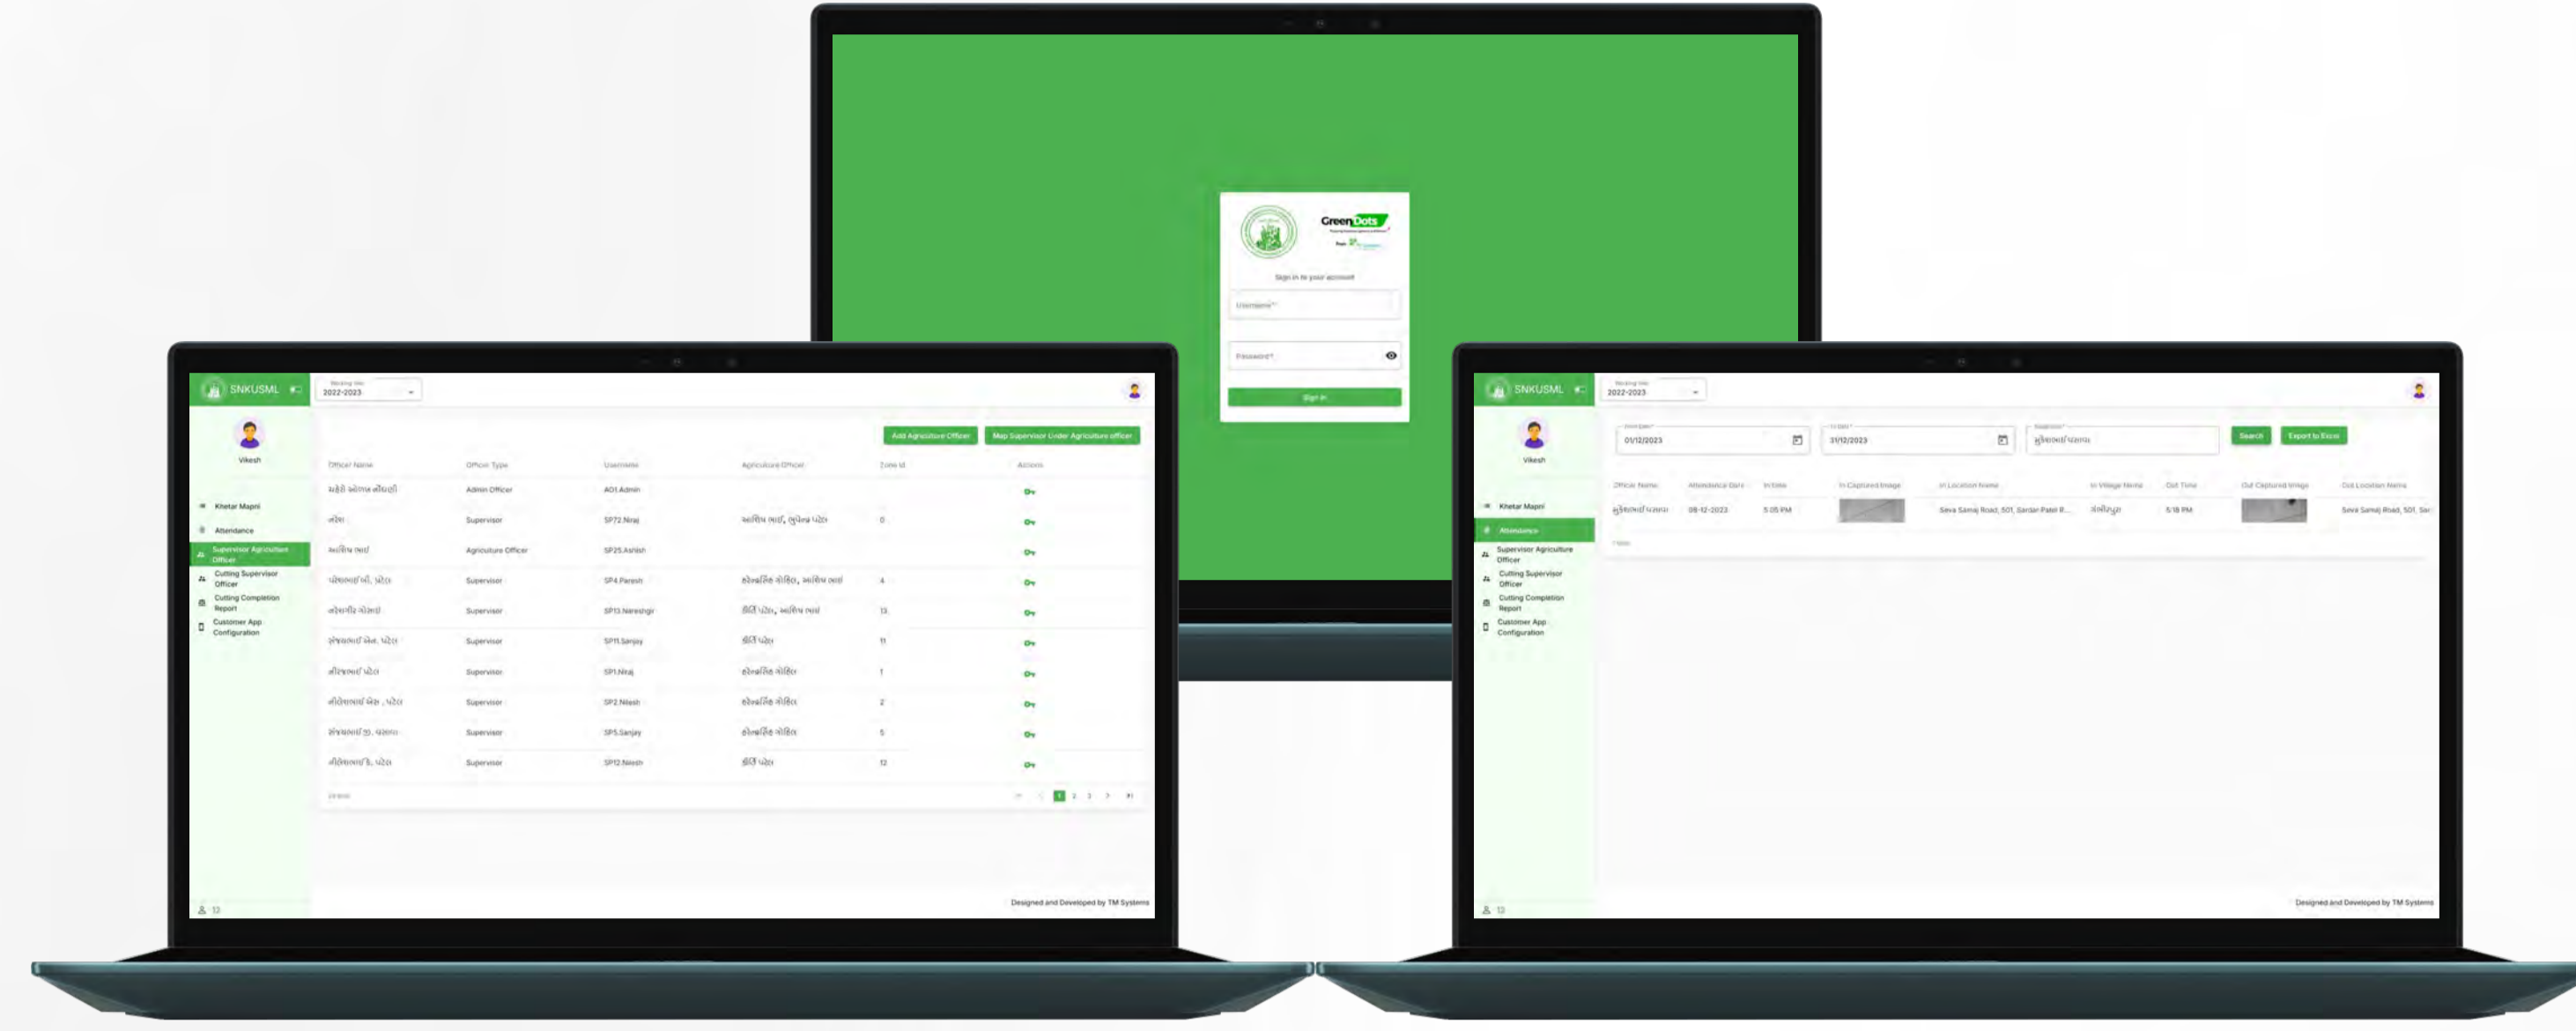

ऑफिस एडमिन वेब ऐप