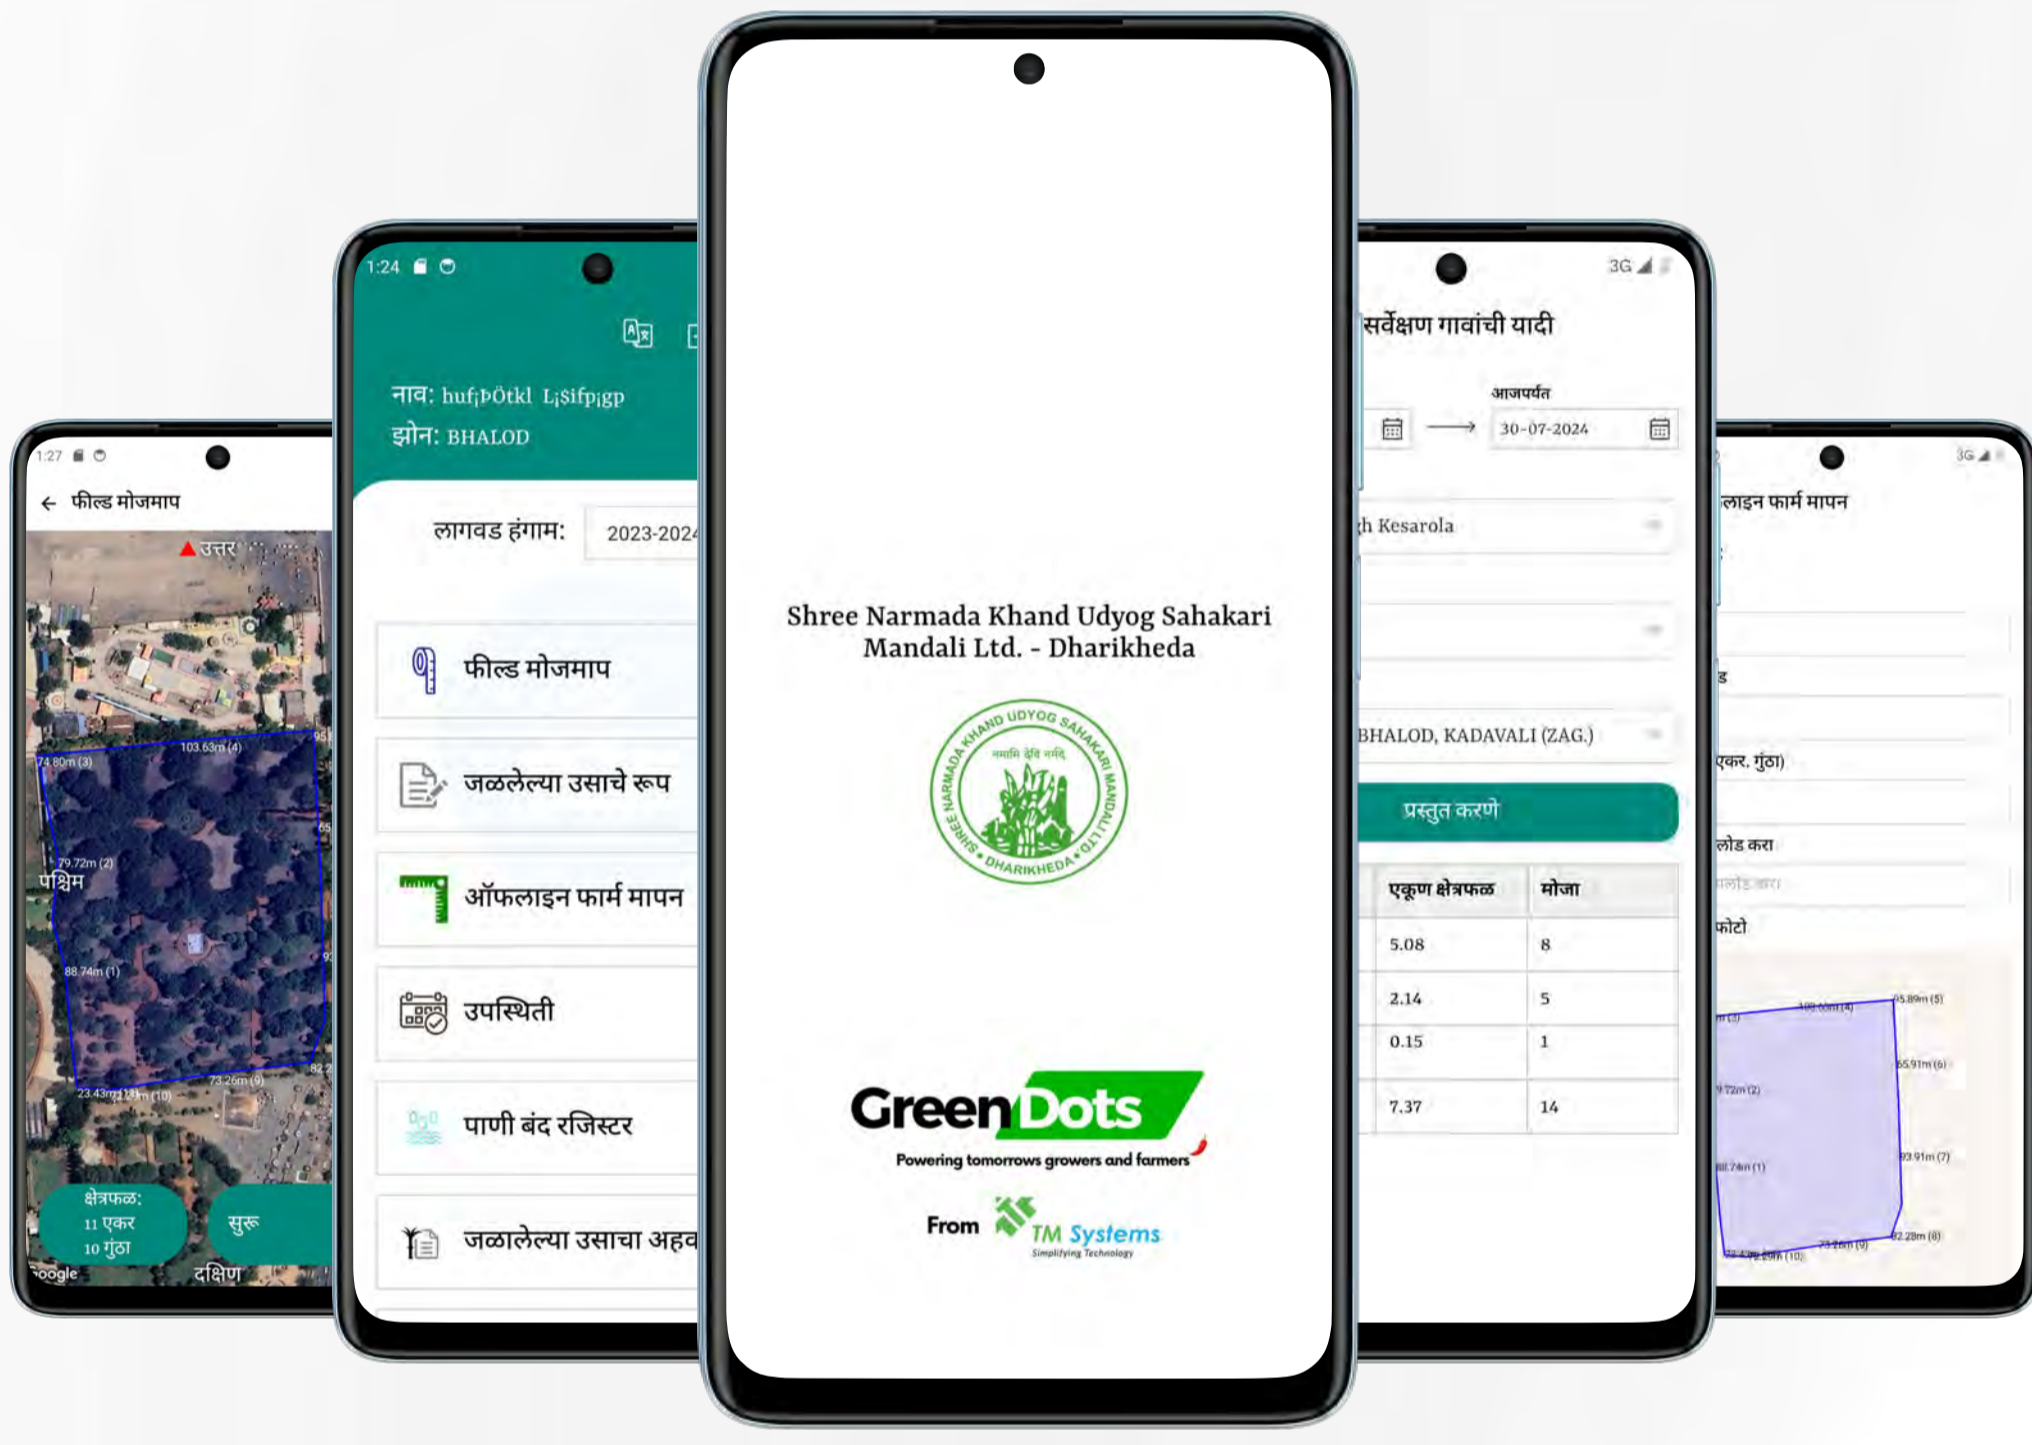

GreenDots

Powering tomorrows growers and farmers 

From

TM Systems

Simplifying Technology

= उत्पादने

ग्रीन डॉट्स

ग्रीनडॉट्स हे कृषी आणि फलोउत्पादन क्षेत्रासाठी एक अत्याधुनिक मोबाईल आणि वेब ॲप्लिकेशन आहे जे शेतातील क्षेत्र, मातीची स्थिती, पीक आरोग्य आणि कृषी उत्पादनांना अनुकूल करण्यासाठी, संसाधनांचा अपव्यय कमी करण्यासाठी आणि उत्पन्न वाढविण्यासाठी पर्यावरणीय घटकांच्या मोजमापाची माहिती आणि अहवाल प्रदान करण्यासाठी डिझाइन केलेले आहे.

ग्रीन डॉट्सने मॅपिंग आणि रिपोर्टिंग कार्यक्षमता तयार केली आहे जी कृषी संबंधित डेटा आणि माहिती मुख्यालय / डेपोशी अखंडपणे जोडते आणि त्यांना जमिनीचे मोजमाप, पर्यवेक्षकांची उपस्थिती, पीक अवशेष, मातीचे आरोग्य, पीक उत्पन्न, कचरा आणि कृषी उत्पादनांची वास्तविक-वेळ परिस्थिती देते.

हे उत्पादन विविध प्रकारचे छोटे उत्पादक/शेतकरी आणि मोठ्या कृषी महामंडळांद्वारे वापरले जात आहे.

श्री नर्मदा साखर उद्योग सहकारी मंडळ लि. - धारीखेडा

ऑफिस अँडमिन वेब अँप

पर्यवेक्षक अँप

कापणी पर्यवेक्षक अँप

ग्राहक अँप

शेतकऱ्यांसाठी (मोबाईल ॲप)

लागवड

लागवड

- शेतकरी त्यांचे नाव, ठिकाण आणि परवानग्यांसह तपशील जाणून घेऊ शकतात
- शेतकरी लागवडीसाठी वेगवेगळे पॅरामीटर्स आणि लागवडीचे मेट्रिक्स पाहू शकतात
- ते त्यांची पिके वेगवेगळ्या टप्प्यांवर तपासू शकतात - 3 मुख्य टप्पे
- शेतकरी झोन क्रमांक, कार्ड क्रमांक, लागवडीचा महिना, लागवड क्षेत्र आणि उसाचा प्रकार पाहू शकतात.
- शेतकरी त्याच्या मालकीची किंवा सध्या चालवलेली सर्व शेती पाहू शकतात