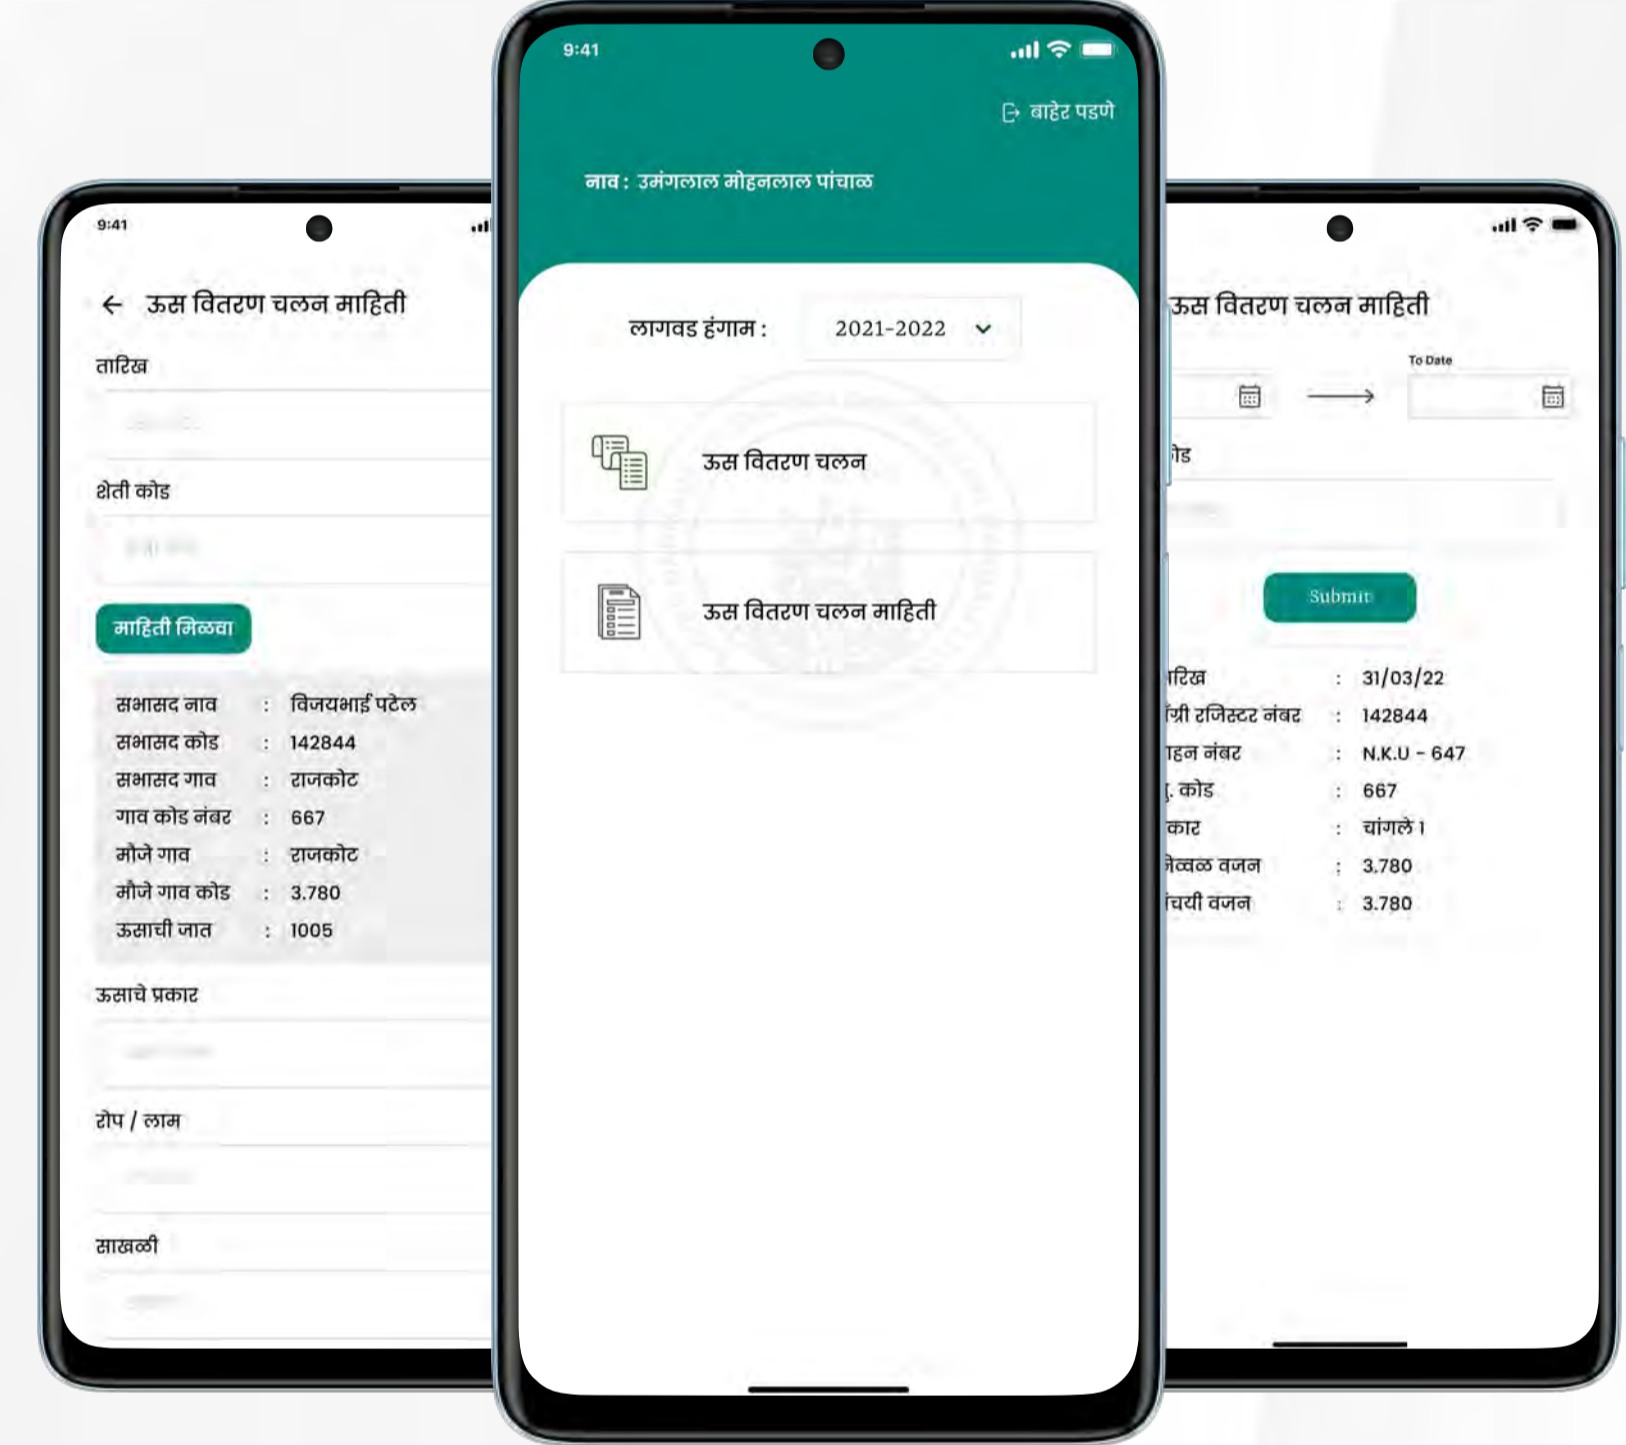

GreenDots

Powering tomorrows growers and farmers 

From

TM Systems

Simplifying Technology

= उत्पादने

ग्रीन डॉट्स

ग्रीनडॉट्स हे कृषी आणि फलोउत्पादन क्षेत्रासाठी एक अत्याधुनिक मोबाईल आणि वेब ॲप्लिकेशन आहे जे शेतातील क्षेत्र, मातीची स्थिती, पीक आरोग्य आणि कृषी उत्पादनांना अनुकूल करण्यासाठी, संसाधनांचा अपव्यय कमी करण्यासाठी आणि उत्पन्न वाढविण्यासाठी पर्यावरणीय घटकांच्या मोजमापाची माहिती आणि अहवाल प्रदान करण्यासाठी डिझाइन केलेले आहे.

ग्रीन डॉट्सने मॅपिंग आणि रिपोर्टिंग कार्यक्षमता तयार केली आहे जी कृषी संबंधित डेटा आणि माहिती मुख्यालय / डेपोशी अखंडपणे जोडते आणि त्यांना जमिनीचे मोजमाप, पर्यवेक्षकांची उपस्थिती, पीक अवशेष, मातीचे आरोग्य, पीक उत्पन्न, कचरा आणि कृषी उत्पादनांची वास्तविक-वेळ परिस्थिती देते.

हे उत्पादन विविध प्रकारचे छोटे उत्पादक/शेतकरी आणि मोठ्या कृषी महामंडळांद्वारे वापरले जात आहे.

श्री नर्मदा साखर उद्योग सहकारी मंडळ लि. - धारीखेडा

ऑफिस अँडमिन वेब अँप

पर्यवेक्षक अँप

कापणी पर्यवेक्षक अँप

ग्राहक अँप

शेतकऱ्यांसाठी (मोबाईल ॲप)

लागवड

लागवड

- शेतकरी त्यांचे नाव, ठिकाण आणि परवानग्यांसह तपशील जाणून घेऊ शकतात
- शेतकरी लागवडीसाठी वेगवेगळे पॅरामीटर्स आणि लागवडीचे मेट्रिक्स पाहू शकतात
- ते त्यांची पिके वेगवेगळ्या टप्प्यांवर तपासू शकतात - 3 मुख्य टप्पे
- शेतकरी झोन क्रमांक, कार्ड क्रमांक, लागवडीचा महिना, लागवड क्षेत्र आणि उसाचा प्रकार पाहू शकतात.
- शेतकरी त्याच्या मालकीची किंवा सध्या चालवलेली सर्व शेती पाहू शकतात