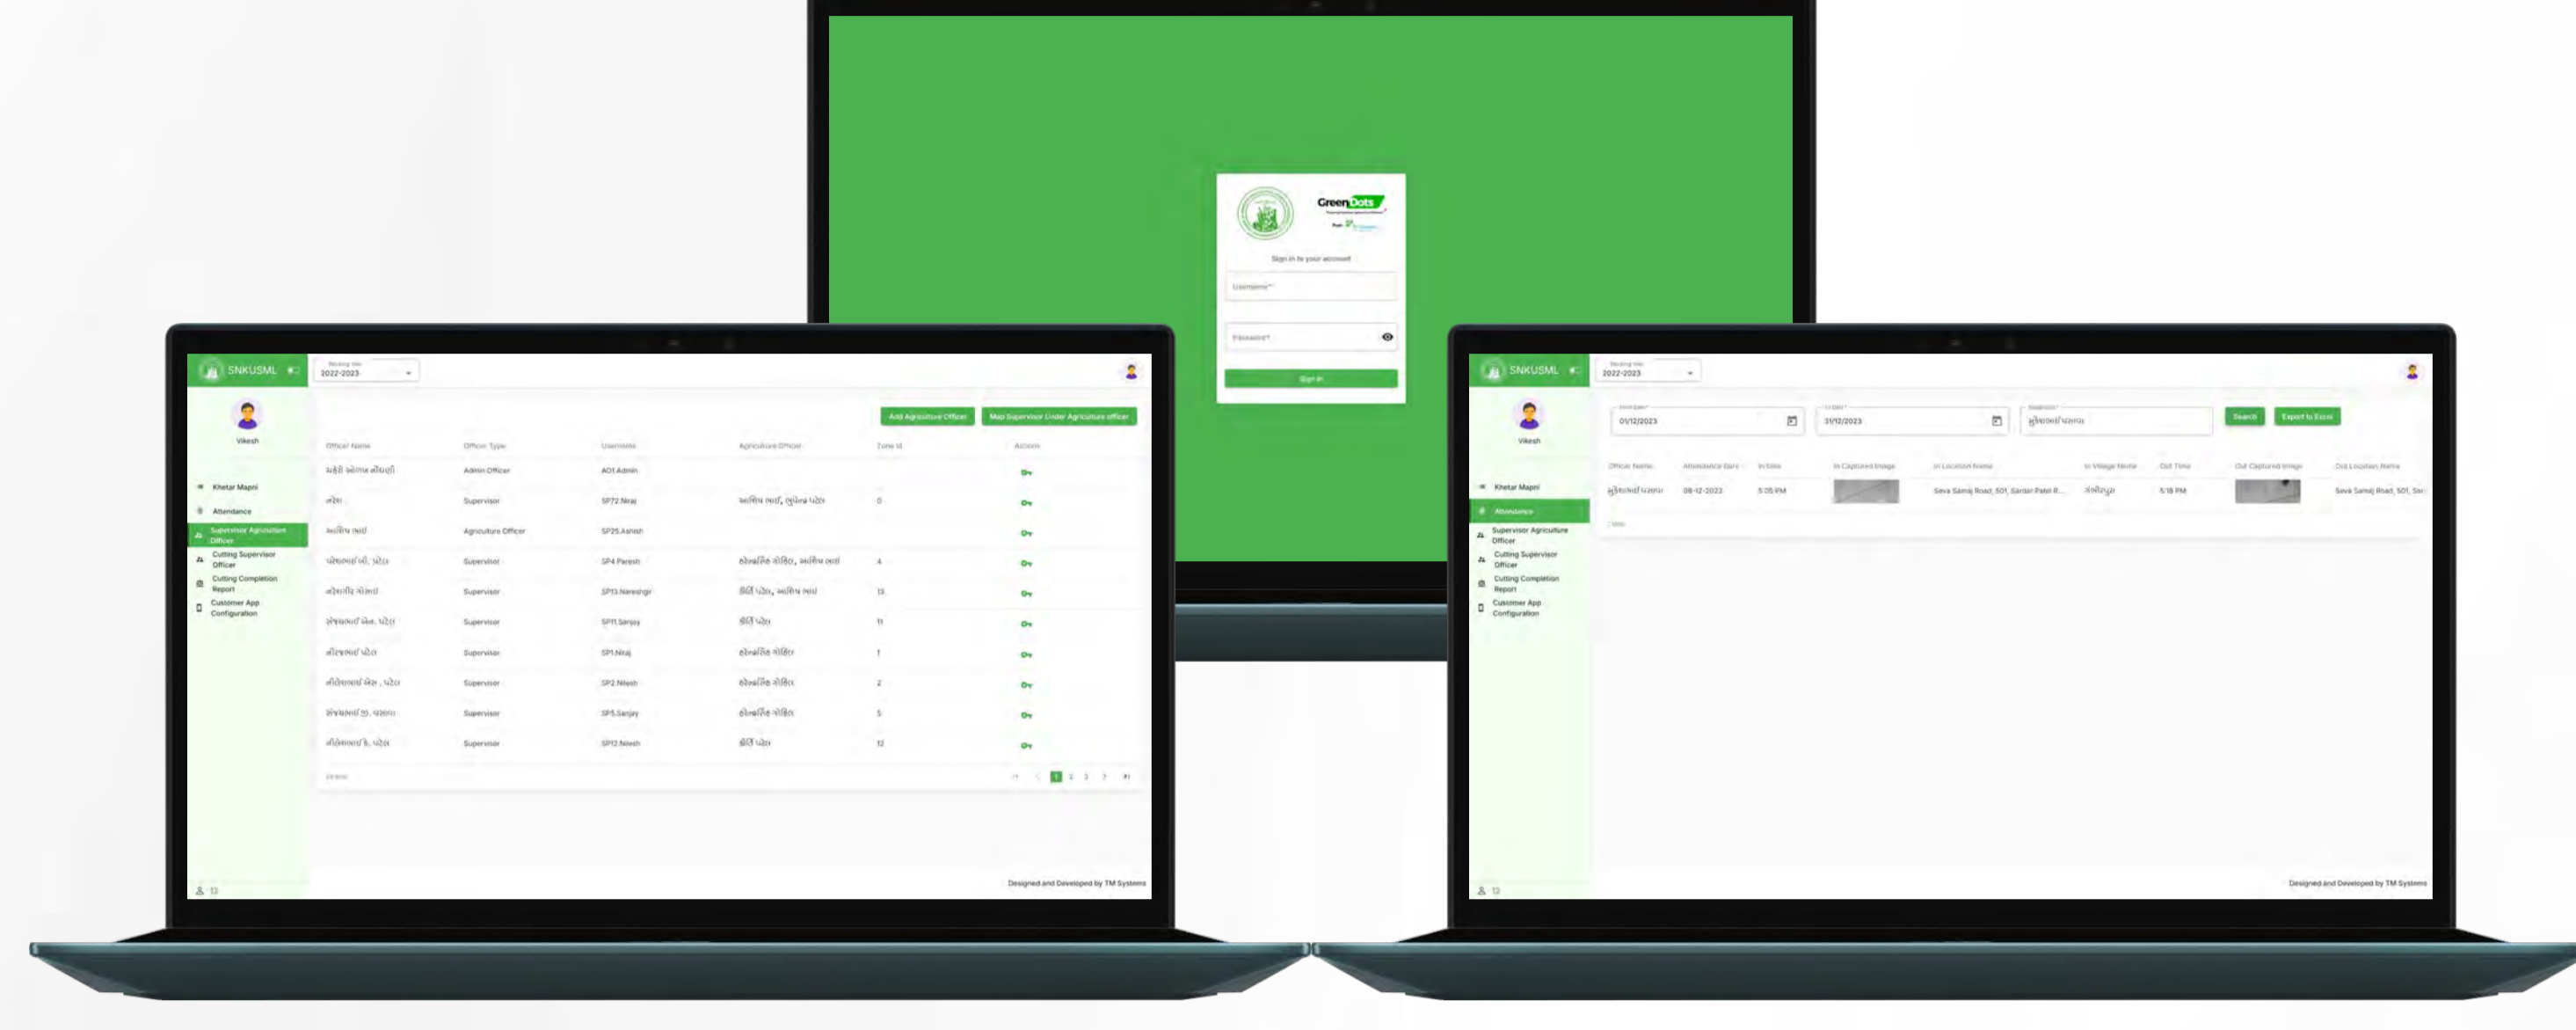

ऑफिस अँडमिन वेब अँप